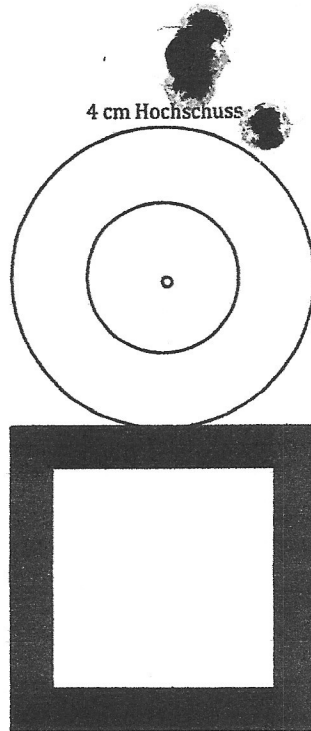

Jagd - Single 4 x 4 cm SCHEIBE 100 Meter

Datum: 9.4.15

Besitzer: Peter L.

Waffe: R 8 / Holzschaff

Kaliber: 7 mm Blaser Mag.

Geschoss: TORNADO

Nr: T9011 Los: 1405

Grain: 128 Gramm: 8,3

Pulver: MRP / 70,0

Hülsen: NORMA

Zündung: CC1 250 Mag.

Pulverlos: PO 5214

Hülsenlos: \_\_\_\_\_

Zündungslos: G07R

Info: 4 Schuss

Patronenlänge: 75,8

Setzstempel: \_\_\_\_\_

Sagolladung

Streukreis: Ø 15 mm

Info: V<sup>5</sup> 1040 m/s gem.

Laufänge 625 mm