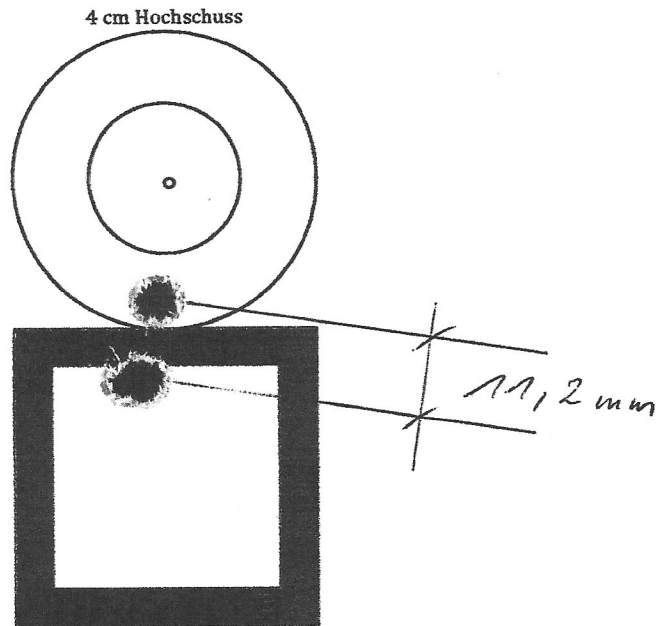

4 CM SCHEIBE - FoE

Datum: 3.2.14

Test von: Jagdleitung

Waffe: Sauer 202

Kaliber: 308 WIN

Besitzer: FoE

Geschoss: T 9006

Grain: 139 Gramm: 9,0

Pulver: BLC2 / 47,5

Hülsen: Norma

Zündung: Fed - 210

Info: 3 Schuss 100m

Patronenlänge: 69,3

Setzstempel: _____

Streukreis: Ø 11,2 mm Info: Laufstänge 630 mm