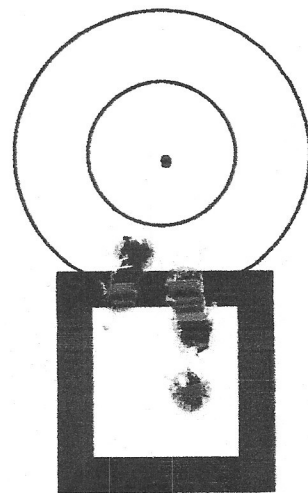

3 CMx4 SCHEIBE - FoE

Datum: 2.6.2016

Test von: B. GÖLLNER

Waffe: REMINGTON 700

Kaliber: 223 Rem.

Besitzer: T 90.15

Geschoss: IBEX-TORNADO

Grain: 50 Gramm: 3,2

Pulver: N130 / 24,0 g

Hülsen: REMINGTON

Zündung: CCI-BR4

Info: je 5 Schuss

Patronenlänge: 57,40

Setzstempel: _____

Lauflänge 600 mm

Info: _____

Info: Ø 8,2 mm

Info: _____

Info: _____