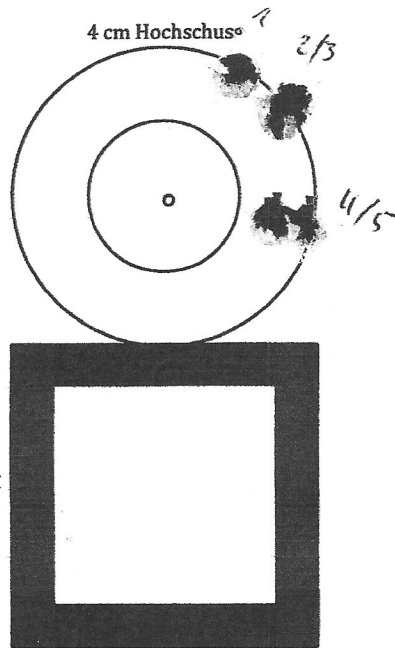

Jagd - Single 4 x 4 cm SCHEIBE 100 Meter

Datum: 30.8.15

Besitzer: FoE

Waffe: K 77 Custom

Kaliber: 6,5 x 284 NORMA

Geschoss: Toumaolo

Nr: T9027 - Los: _____

Grain: 109 Gramm: 7,1

Pulver: MRP / 57,0

Hülsen: Lapua

Zündung: GM 210M

Pulverlos: _____

Hülsenlos: _____

Zündungslos: _____

Info: 100 Meter

Patronenlänge: 72,3

Setzstempel: _____

Streukreis: Ø 20,9 mm

Info: Jagd Ladung

Lauflänge 612 mm FoE 2014