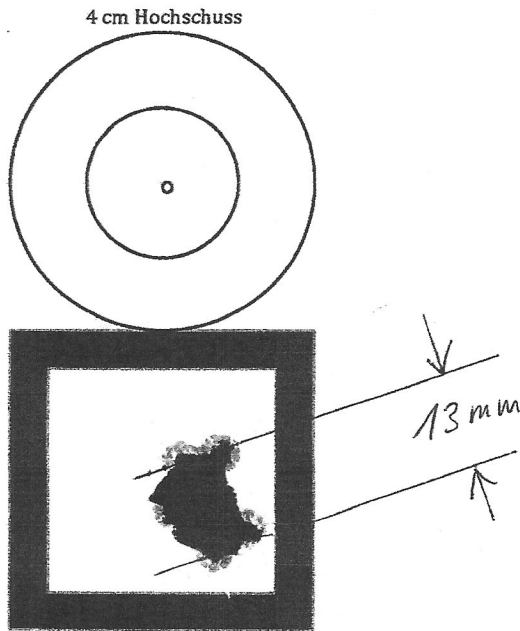

Pulver: N130 / 20g

Hülsen: RWS

Zündung: CM 205 M

Info: Jagdladung

Patronenlänge: 53,2

Setzstempel: \_\_\_\_\_

Lauflänge 600mm

Streukreis: 13 mm 

Info: 6 Schuss!